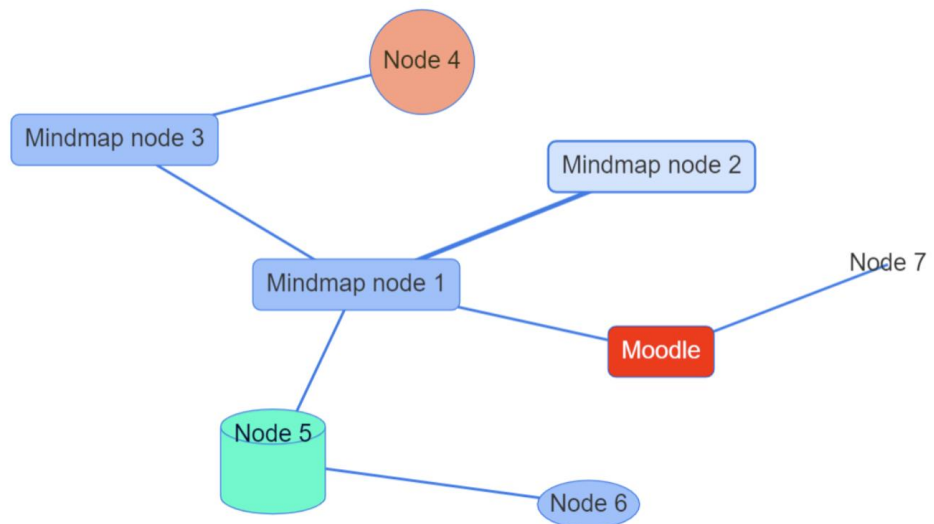

MINISTERUL EDUCAȚIEI ȘI CERCETĂRII AL REPUBLICII MOLDOVA
Centrul de Excelență în Informatică și Tehnologii Informaționale
Catedra de Informatică II

Activitatea Mindmap pe platforma educațională MOODLE

Șarapanovscaia Irina
profesor la disciplinele de informatică
grad didactic I

Modulul Mindmap vă permite să creați și să salvați hărți mentale simple din interiorul moodle.

Tutoriale

- [Mind Map on Moodle](#)
- [Moodle plugin of the month – Mindmap](#)

Save mindmap

 Add Node  Add Edge  Edit Node  Delete selected

Exemplu (subprograme)

Save mindmap

+ Add Node ↷ Add Edge